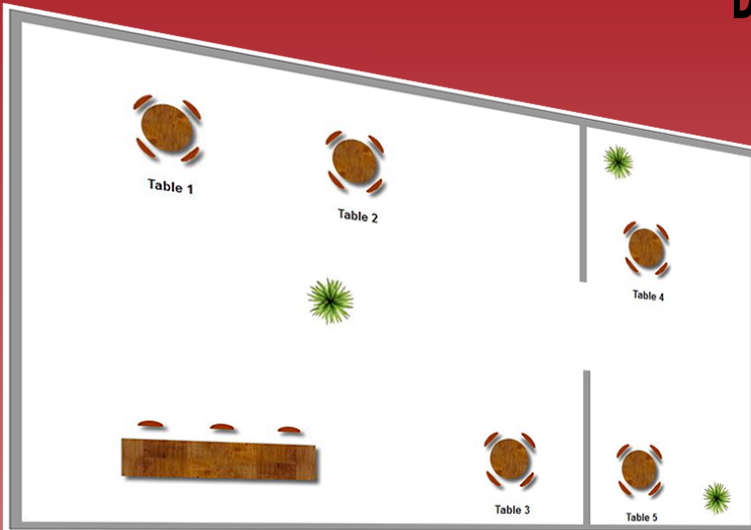

# CAFE HOTEL RESTAURANT

Depuis 2005

Votre plan de salle en un coup d'oeil

Prenez vos commandes  
sur tablette tactile

- ▣ Création et gestion des articles par familles et sous familles entièrement personnalisables...
- ▣ Gestion des cuissons et accompagnements
- ▣ Impression sur imprimante cuisine
- ▣ Sécurisation de la caisse par code confidentiel
- ▣ Gestion des règlements (espèces, CB, chèques, ticket restaurant, chèque vacances...)
- ▣ Remise ou majoration globale ou au détail
- ▣ Impression de fiches et justificatifs
- ▣ Journal des mouvements d'espèces
- ▣ Edition d'une fiche de caisse en fin de service et/ou en fin de journée
- ▣ Création et gestion du fichier clients
- ▣ Programme de fidélisation de la clientèle
- ▣ Nombreuses statistiques des ventes détaillées par article, serveur, mode de règlement...
- ▣ Historique des ventes
- ▣ Gestion des serveurs
- ▣ Génération des écritures comptables
- ▣ Exportation simplifiée des données articles, clients, statistiques...
- ▣ Gestion des taux de TVA 10 % et 20 %

**Interface conviviale et intuitive**  
**Rapide d'utilisation et de mise en œuvre**  
**Compatible avec la technologie tactile : écrans, tablettes**  
**Selection des imprimantes : tickets de caisse, cuisine, bar...**  
**Fonctionne sur PC Windows 7, 8 et 10**